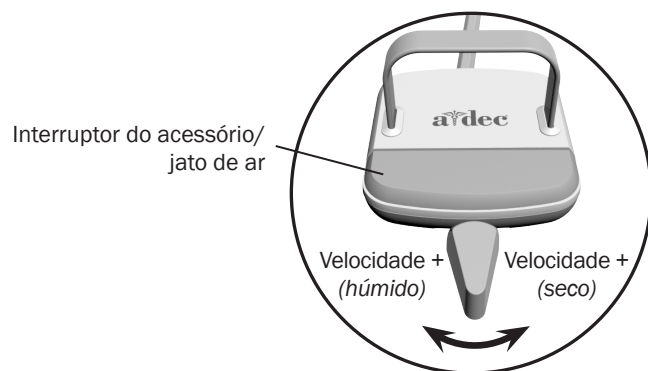

Controlo por pedal de alavanca A-dec

Descrição geral

O pedal de movimentos regula o ar de acionamento para a peça de mão ativa e fornece um sinal de ar que ativa a refrigeração de ar e o fluxo da refrigeração de água.

O interruptor do acessório/jato de ar ativa a função de um acessório ou o jato de ar. O jato de ar é enviado através da peça de mão e sem ativar a broca de peça de mão. A função do acessório depende do dispositivo acessório integrado.

Ativação e funcionamento da peça de mão

Para ativar uma peça de mão, levante-a do suporte ou puxe o sistema de retração automática para a frente. Utilize o pedal de movimentos para realizar a operação pretendida da peça de mão.

Operação	Procedimento
Ativar uma peça de mão com refrigeração de água.	Mova a alavanca para a esquerda. Afaste-a mais ainda para aumentar a velocidade.
Ativar uma peça de mão sem refrigeração de água.	Mova a alavanca para a direita. Afaste-a mais ainda para aumentar a velocidade.
Ativar o acessório opcional ou o jato de ar.	Pressione o interruptor do acessório/jato de ar.*
Utilizar a câmara intraoral.	Mova a alavanca para a esquerda ou para a direita para capturar uma imagem.*