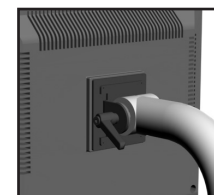

## Supports d'écran A-dec

Les supports d'écran A-dec utilisent l'un des mécanismes de positionnement suivants :

### Flottant

Ces supports fournissent une tension continue qui maintient l'écran en place lorsqu'il a été positionné.

### Verrouillé

Ces supports incluent une poignée qui permet de verrouiller manuellement l'inclinaison de l'écran.

Les supports d'écran A-dec sont conformes à la norme VESA (Video Electronics Standards Association) et sont donc compatibles avec la plupart des marques et des tailles d'écran.

**REMARQUE** Les supports d'écran A-dec sont destinés à supporter et à positionner un écran plat à usage médical ou équivalent. Les caractéristiques de l'écran à respecter figurent dans le tableau de la page 3.