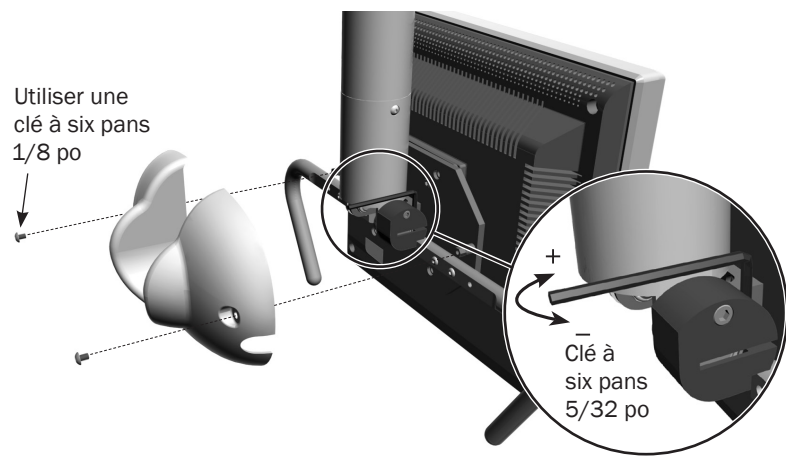

Type 3, flottant