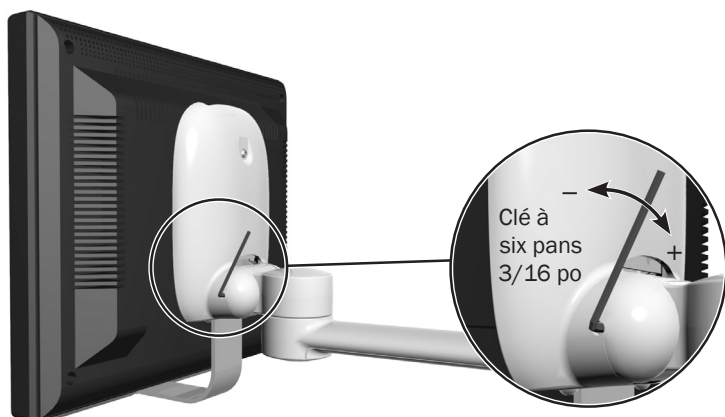

Réglages et caractéristiques techniques du support d'écran

Pour connaître les réglages et les caractéristiques techniques de l'écran en fonction du type de support, se reporter aux images ci-dessous et au tableau de la page 3.

Type 1, flottant