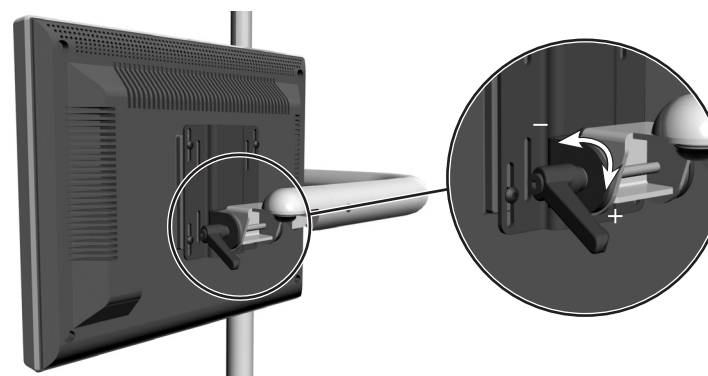

Type 4, verrouillé