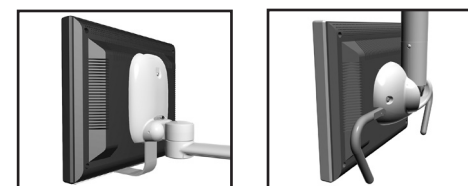

## Supports d'écran A-dec

Les supports d'écran A-dec utilisent l'un des mécanismes de positionnement suivants :

### Flottant

Ces supports fournissent une tension continue qui maintient l'écran en place lorsqu'il a été positionné.

### Verrouillé

Ces supports incluent une poignée qui permet de verrouiller manuellement l'inclinaison de l'écran.

Les supports d'écran A-dec sont conformes à la norme VESA (Video Electronics Standards Association) et sont donc compatibles avec la plupart des marques et des tailles d'écran.

**REMARQUE** Les supports d'écran A-dec sont destinés à supporter et à positionner un écran plat à usage médical ou équivalent. Les caractéristiques de l'écran à respecter figurent dans le tableau de la page 3.