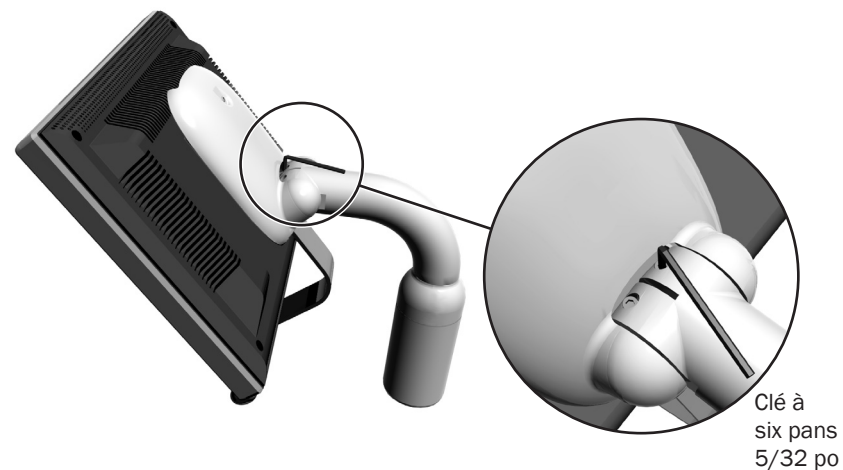

Type 2, flottant